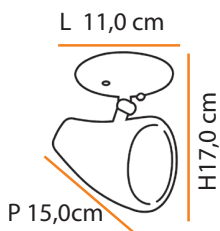

Dimensões / Dimensions: