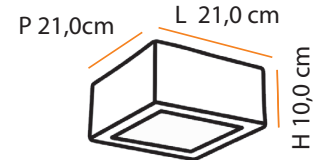

Name: Single
 Type: Flush Ceiling Light
 Use: Indoor
 Material: Ceramic and Glass
 máx. 50 W / 127 V 230 V/ E27

1x  

Dimensões / Dimensions:

Mini

Descrição do produto

Nome: Mini
 Tipo: Plafon
 Uso: Interno
 Material: Cerâmica e Vidro