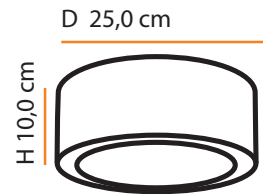

Cores Colors	BRANCO WHITE	AREIA SAND	CHOCOLATE CHOCOLATE
Código Code	PL710	PL709	PL723

Ara M

Descrição do produto

Nome: Ara M
 Tipo: Plafon
 Uso: Interno
 Material: Cerâmica e Vidro

Description of product

Name: Ara M
 Type: Flush Ceiling Light
 Use: Indoor
 Material: Ceramic and Glass
 máx. 50 W / 127 V 230 V/ E27

1x  

Dimensões / Dimensions:

Plafon

Ara P

Descrição do produto

Nome: Ara P
 Tipo: Plafon
 Uso: Interno
 Material: Cerâmica e Vidro

Description of product

Name: Ara P
 Type: Flush Ceiling Light
 Use: Indoor
 Material: Ceramic and Glass
 máx. 60 W / 127 V 230 V/ G9

1x  

Cores Colors	BRANCO WHITE	AREIA SAND	CHOCOLATE CHOCOLATE
Código G9 Code G9	PL708	PL707	PL736
Código LED 110 V Code LED 110 V	PL724	PL725	PL726
Código LED 220 V Code LED 220 V	PL727	PL728	PL729

Dimensões / Dimensions: