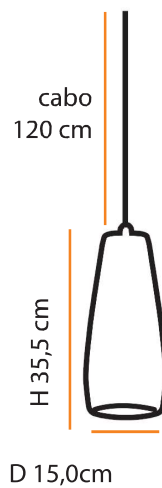

Pendente

Dimensões
Dimensions:

Phobos

Descrição do produto

Nome: Phobos
Tipo: Pendente
Uso: Interno
Material: Cerâmica

Description of product

Name: Phobos
Type: Pendant
Use: Indoor
Material: Ceramic

máx. 50 W / 127 V 230 V/ E27

1x  

    **1,5** 

Cores Colors	BRANCO WHITE	AREIA SAND	CHOCOLATE CHOCOLATE	VERDE GREEN	PRETO BLACK	AMARELO YELLOW	AZUL BLUE
Código E27 Code E27	P301	P307	P401	P332	P334	P370	P372