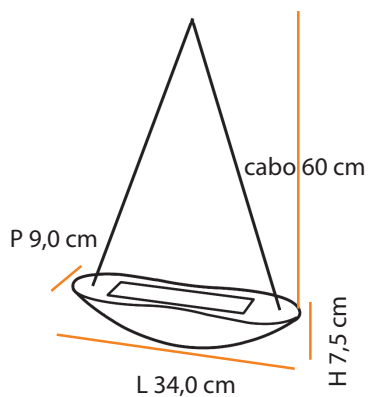

Pendente Mimas

Descrição do produto

Nome: Pendente Mimas
Tipo: Pendente
Uso: Interno
Material: Cerâmica

Description of product

Name: Mimas Pendant
Type: Pendant
Use: Indoor
Material: Ceramic

máx. 200 W / 127 V 230 V/ R75

1x 

    **1,3** 

Pendente

Dimensões / Dimensions:

Cores Colors	BRANCO WHITE	AREIA SAND
Código - soquete 79,9mm Code - socket 79,9mm	P316	P317
Código - soquete 114,2mm Code - socket 114,2mm	P319	P320