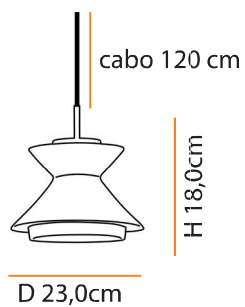

Gut

Descrição do produto

Nome: Gut
 Tipo: Pendente
 Uso: Interno
 Material: Cerâmica

Description of product

Name: Gut
 Type: Pendant
 Use: Indoor
 Material: Ceramic

máx. 50 W / 127 V 230 V/ GZ10

1x 

    **1,8** 

Dimensões / Dimensions:

Cores Colors	BRANCO WHITE	AREIA SAND	CHOCOLATE CHOCOLATE	VERDE GREEN	PRETO BLACK	AMARELO YELLOW	AZUL BLUE
Código Code	P381	P382	P383	P386	P384	P385	P387