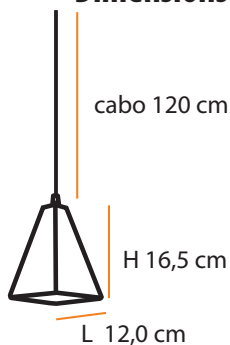

Mini Canes

Descrição do produto

Nome: Pendente Mini Canes
 Tipo: Pendente
 Uso: Interno
 Material: Cerâmica

Description of product

Name: Mini Canes Pendant
 Type: Pendant
 Use: Indoor
 Material: Ceramic

máx. 50 W / 127 V 230 V/ GU10

Descrição do produto

Nome: Mini Deimos
 Tipo: Pendente
 Uso: Interno
 Material: Cerâmica

Description of product

Name: Mini Deimos
 Type: Pendant
 Use: Indoor
 Material: Ceramic

máx. 50 W / 127 V 230 V/ GU10

1x 

    **1,0** 

Dimensões Dimensions:

Cores Colors	BRANCO WHITE	AREIA SAND	TERRACOTA TERRA-COTTA	TABACO BROWN	VERDE GREEN	PRETO BLACK	AMARELO YELLOW	AZUL BLUE
Código Code	P341	P342	P349	P350	P346	P343	P378	P366