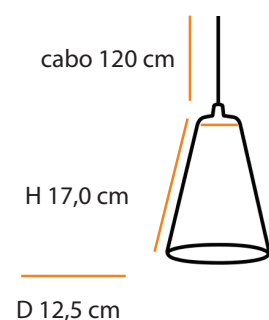

Mini Canes

Descrição do produto

Nome: Pendente Mini Canes
 Tipo: Pendente
 Uso: Interno
 Material: Cerâmica

Description of product

Name: Mini Canes Pendant
 Type: Pendant
 Use: Indoor
 Material: Ceramic

máx. 50 W / 127 V 230 V/ GU10

1x 

    **1,0** 

Pendente

Dimensões / Dimensions:

Cores Colors	BRANCO WHITE	AREIA SAND	TABACO BROWN	VERDE GREEN	PRETO BLACK	AMARELO YELLOW	AZUL BLUE
Código Code	P338	P339	P347	P345	P340	P376	P377

Mini Deimos

Descrição do produto

Nome: Mini Deimos
 Tipo: Pendente
 Uso: Interno
 Material: Cerâmica

Description of product

Name: Mini Deimos
 Type: Pendant
 Use: Indoor
 Material: Ceramic

máx. 50 W / 127 V 230 V/ GU10

1x 

    **1,0** 

Dimensões Dimensions:

Cores Colors	BRANCO WHITE	AREIA SAND	TERRACOTA TERRA-COTTA	TABACO BROWN	VERDE GREEN	PRETO BLACK	AMARELO YELLOW	AZUL BLUE
Código Code	P341	P342	P349	P350	P346	P343	P378	P366