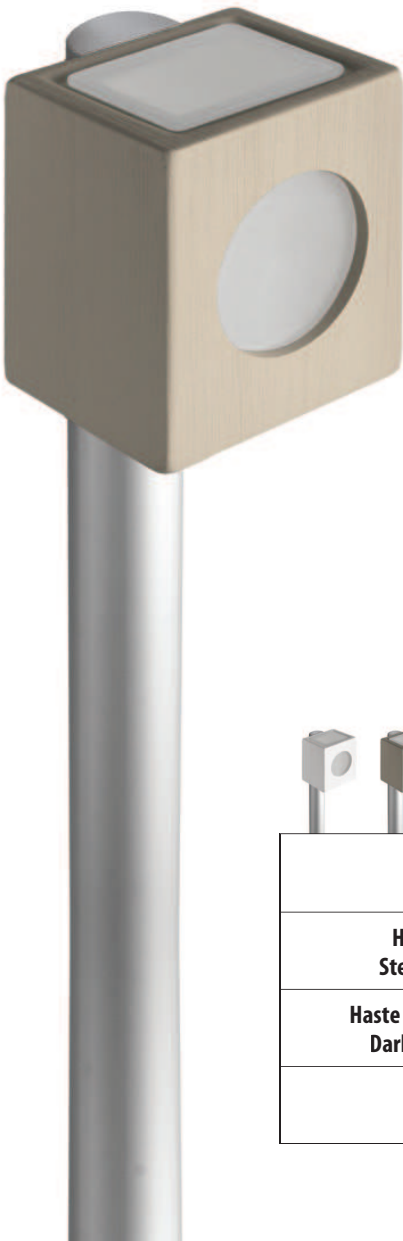

## Descrição do produto

Nome: Malaia Open  
 Tipo: Balizador  
 Uso: Externo  
 Material: Cerâmica, Vidro e Alumínio / Eucalipto

## Description of product

Name: Malaia Open  
 Type: Path Lighting  
 Use: Outdoor  
 Material: Ceramic, Glass and Aluminium / Eucalyptus

máx. 60 W / 127 V 230 V / G9

## Dimensões / Dimensions:

Balizador

Cores Colors	BRANCO WHITE	AREIA SAND	VERDE GREEN	PRETO BLACK
Haste Alumínio 2" Stem Aluminium 2"	B301	B303	B393	B390
Haste Bronze Escuro 2" Dark Bronze Stem 2"	B302	B306	B394	B391
Haste Eucalipto Eucalyptus Stem	B300	B304	B395	B392