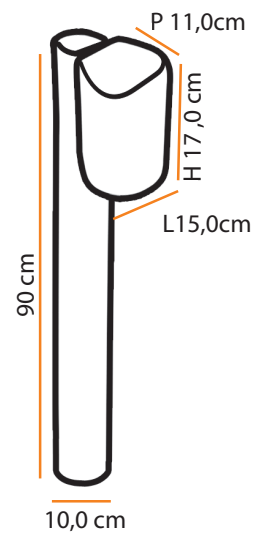

## Description of product

Name: lo  
 Type: Path Lighting  
 Use: Outdoor  
 Material: Ceramic and Eucalyptus

máx. 50 W / 127 V 230 V/ E27

1x 

    **6,3** 

## Dimensões / Dimensions:

**Balizador**

| Cores<br>Colors                    | BRANCO<br>WHITE | AREIA<br>SAND | TERRACOTA<br>TERRA-COTTA | TABACO<br>BROWN |
|------------------------------------|-----------------|---------------|--------------------------|-----------------|
| Haste Eucalipto<br>Eucalyptus Stem | B105v           | B236          | B232                     | B234            |