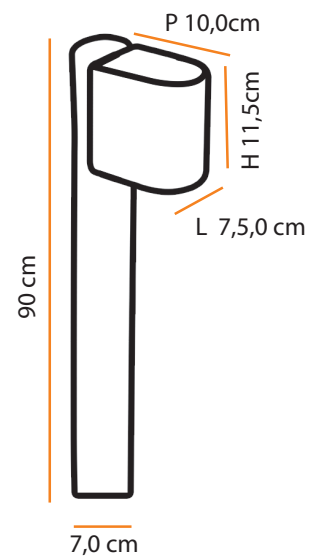

Paisagismo: Eliane Falanga

Ida

Descrição do produto

Nome: Ida
 Tipo: Balizador
 Uso: Externo
 Material: Cerâmica, Vidro e Eucalipto

Description of product

Name: Ida
 Type: Path Lighting
 Use: Externo
 Material: Ceramic, Glass and Eucalyptus

máx. 60 W / 127 V 230 V/ G9

1x  

    **3,6** 

Dimensões / Dimensions:

Balizador

Cores Colors	BRANCO WHITE	AREIA SAND	TERRACOTA TERRA-COTTA	TABACO BROWN	VERDE GREEN	PRETO BLACK
Haste Eucalipto Eucalyptus Stem	B210	B217	B213	B221	B344	B343