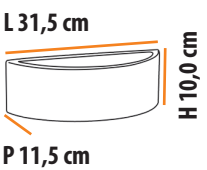

Labi

Descrição do produto

Nome: Labi
 Tipo: Arandela
 Uso: Interno
 Material: Cerâmica e Vidro

Description of product

Name: Labi
 Type: Wall Sconce
 Use: Indoor
 Material: Ceramic and Glass

máx. 50 W / 127 V 230 V/ E27

Dimensões Dimensions:

Cores Colors	BRANCO WHITE	AREIA SAND	TABACO BROWN	TERRACOTA TERRA-COTTA
Código Code	A543	A544	A545	A546