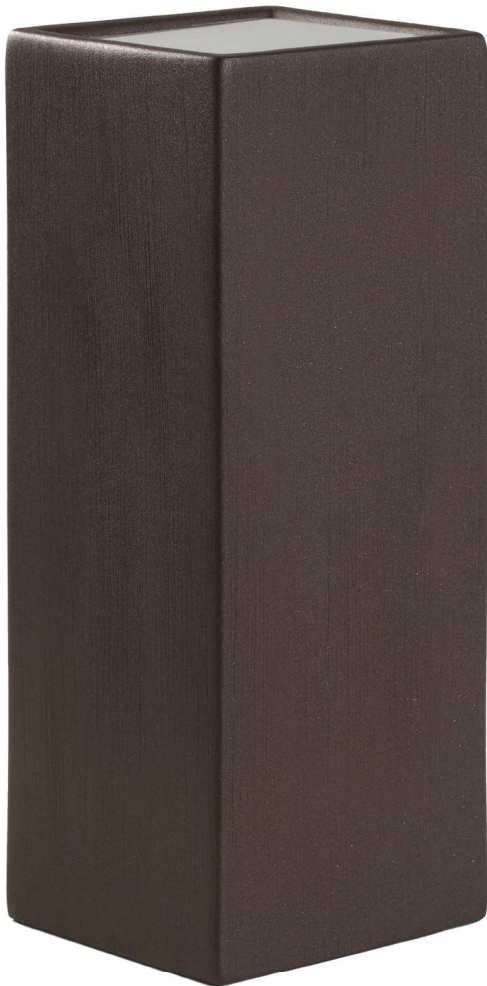

Atria

Description of product

Name: Atria
 Type: Wall Sconce
 Use: Indoor
 Material: Ceramic and Glass

Description du produit

Nom : Atria
 Type : Murale
 Usage : Intérieure
 Matériel : Céramique et verre

max. 60 W / 127 V 230 V/ E26

Dimensions:

1x  

     **7,0** 

Colors Couleurs	WHITE BLANC	SAND SABLE	CHOCOLATE CHOCOLAT	BLACK NOIR
Code	A483	A484	A485	A488