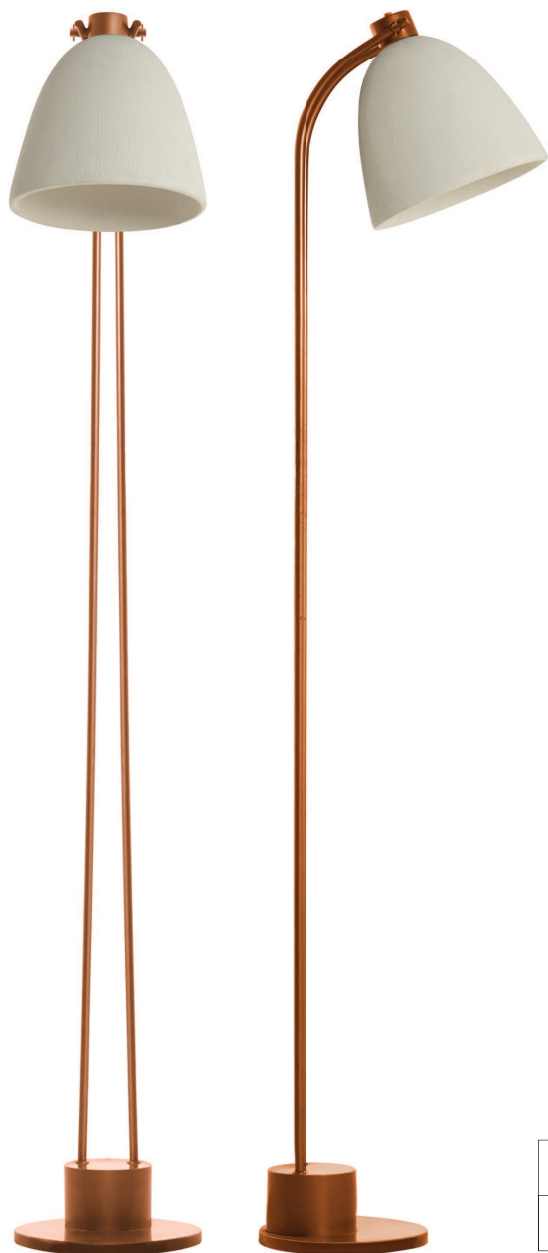

Copacabana

Descrição do produto

Nome : Copacabana
 Tipo : Luminária de Piso
 Uso : Interior
 Material : Cerâmica e Cobre

Description of product

Name: Copacabana
 Type: Floor Lamp
 Use: Indoor
 Material: Copper and Ceramic

max. 60 W / 127 V 230 V/ E27

Dimensions:

Cores Colors	BRANCO WHITE	TABACO BROWN
Cobre Copper	LC801	LC802

Copacabana

Descrição do produto

Nome : Copacabana
 Tipo : Luminária de Piso
 Uso : Interior
 Material : Cerâmica e Aço

Description of product

Name: Copacabana
 Type: Floor Lamp
 Use: Indoor
 Material: Steel and Ceramic

max. 60 W / 127 V 230 V/ E27

Cores Colors	BRANCO WHITE	TABACO BROWN
Grafite Graphite	LC803	LC804

Cores Colors	BRANCO WHITE	TABACO BROWN
Cromado Chrome	LC805	LC806