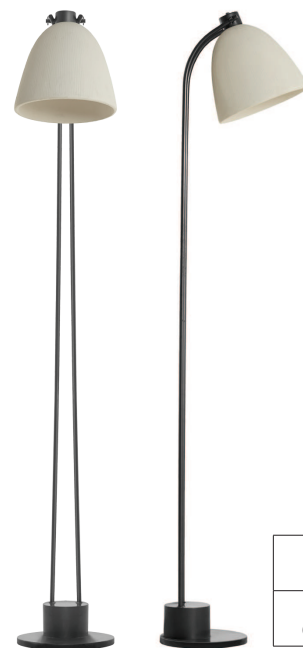

Copacabana

Descrição do produto

Nome : Copacabana
 Tipo : Luminária de Piso
 Uso : Interior
 Material : Cerâmica e Cobre

Description of product

Name: Copacabana
 Type: Floor Lamp
 Use: Indoor
 Material: Copper and Ceramic

max. 60 W / 127 V 230 V/ E27

Dimensions:

Cores Colors	BRANCO WHITE	TABACO BROWN
Cobre Copper	LC801	LC802

Copacabana

Descrição do produto

Nome : Copacabana
 Tipo : Luminária de Piso
 Uso : Interior
 Material : Cerâmica e Aço

Description of product

Name: Copacabana
 Type: Floor Lamp
 Use: Indoor
 Material: Steel and Ceramic

max. 60 W / 127 V 230 V/ E27

Cores Colors	BRANCO WHITE	TABACO BROWN
Grafite Graphite	LC803	LC804

Cores Colors	BRANCO WHITE	TABACO BROWN
Cromado Chrome	LC805	LC806