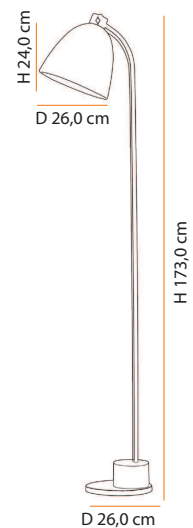

Copacabana

Descrição do produto

Nome : Copacabana
 Tipo : Luminária de Piso
 Uso : Interior
 Material : Cerâmica e Cobre

Description of product

Name: Copacabana
 Type: Floor Lamp
 Use: Indoor
 Material: Copper and Ceramic

max. 60 W / 127 V 230 V/ E27

Dimensions:

Cores Colors	BRANCO WHITE	TABACO BROWN
Cobre Copper	LC801	LC802

Copacabana

Descrição do produto

Nome : Copacabana
 Tipo : Luminária de Piso
 Uso : Interior
 Material : Cerâmica e Aço

Description of product

Name: Copacabana
 Type: Floor Lamp
 Use: Indoor
 Material: Steel and Ceramic

max. 60 W / 127 V 230 V/ E27

Cores Colors	BRANCO WHITE	TABACO BROWN
Grafite Graphite	LC803	LC804

Cores Colors	BRANCO WHITE	TABACO BROWN
Cromado Chrome	LC805	LC806