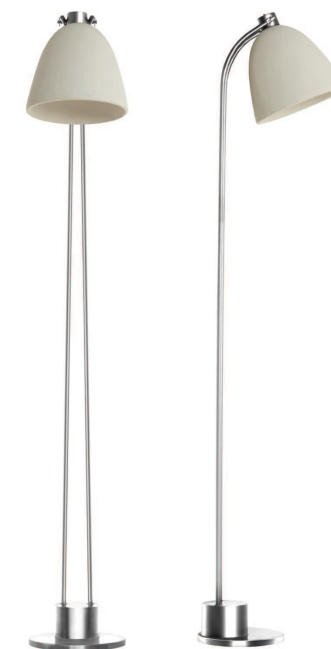

Copacabana

Descrição do produto

Nome : Copacabana
 Tipo : Luminária de Piso
 Uso : Interior
 Material : Cerâmica e Cobre

Description of product

Name: Copacabana
 Type: Floor Lamp
 Use: Indoor
 Material: Copper and Ceramic

max. 60 W / 127 V 230 V/ E27

Dimensions:

Cores Colors	BRANCO WHITE	TABACO BROWN
Cobre Copper	LC801	LC802

Copacabana

Descrição do produto

Nome : Copacabana
 Tipo : Luminária de Piso
 Uso : Interior
 Material : Cerâmica e Aço

Description of product

Name: Copacabana
 Type: Floor Lamp
 Use: Indoor
 Material: Steel and Ceramic

max. 60 W / 127 V 230 V/ E27

Cores Colors	BRANCO WHITE	TABACO BROWN
Grafite Graphite	LC803	LC804

Cores Colors	BRANCO WHITE	TABACO BROWN
Cromado Chrome	LC805	LC806