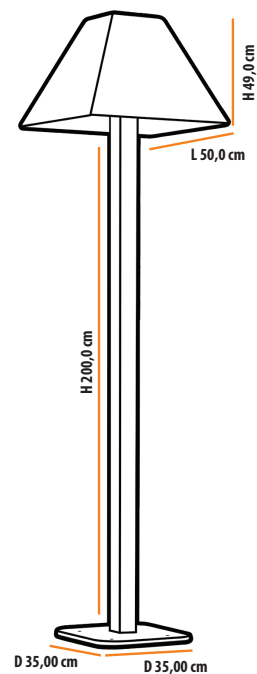

## Descrição do produto

Nome: Abajur Cancun  
 Tipo: Poste  
 Uso: Externo  
 Material: Cerâmica e Aço

## Description of product

Name: Lampshade Cancun  
 Type: Lampshade  
 Use: Outdoor  
 Material: Ceramic and Steel

máx. 50 W / 127 V 230 V/ E27

2x   

   **12,5** 

## Dimensões

### Dimensions:

Cores Colors	BRANCO WHITE	AREIA SAND	CHOCOLATE CHOCOLATE	PRETO BLACK
Código Code	B493	B494	B495	B496

Poste

Poste