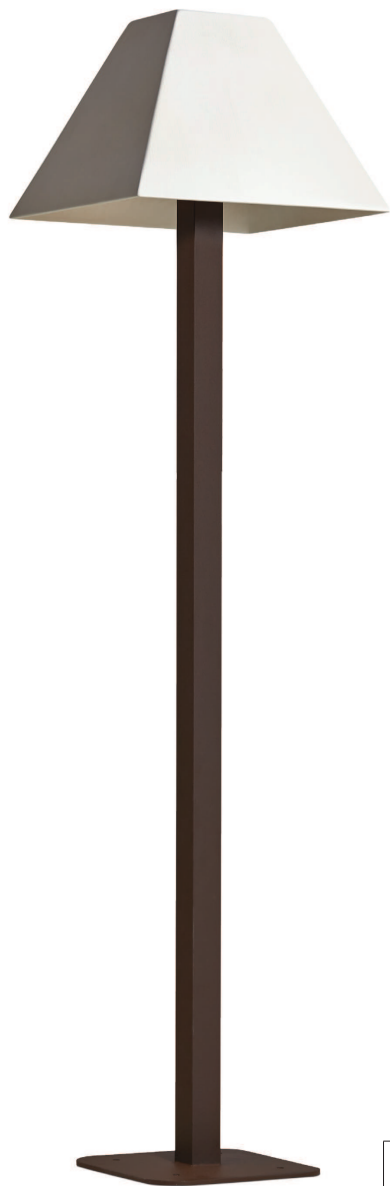

# Abajur Cancun

## Descrição do produto

Nome: Abajur Cancun  
 Tipo: Poste  
 Uso: Externo  
 Material: Cerâmica e Aço

## Description of product

Name: Lampshade Cancun  
 Type: Lampshade  
 Use: Outdoor  
 Material: Ceramic and Steel

máx. 50 W / 127 V 230 V/ E27

2x   

   **12,5** 

### Dimensions:

Cores Colors	BRANCO WHITE	AREIA SAND	CHOCOLATE CHOCOLATE	PRETO BLACK
Código Code	B493	B494	B495	B496

Poste

Poste