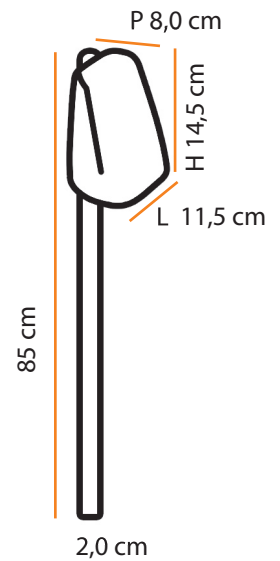

Tita

Descrição do produto

Nome: Tita
 Tipo: Balizador
 Uso: Externo
 Material: Cerâmica e Alumínio

Description of product

Name: Tita
 Type: Path Lighting
 Use: Outdoor
 Material: Ceramic and Aluminium

máx. 60 W / 127 V 230 V/ G9

1x 

    **0,9** 

Dimensões / Dimensions:

Balizador

Cores Colors	BRANCO WHITE	AREIA SAND	TERRACOTA TERRA-COTTA	TABACO TABACCO
Haste Alumínio 5/8" Stem Aluminium 5/8"	B181	B186	B183	B190
Haste Bronze Escuro 5/8" Dark Bronze Stem 5/8"	B286	B288	B287	B289