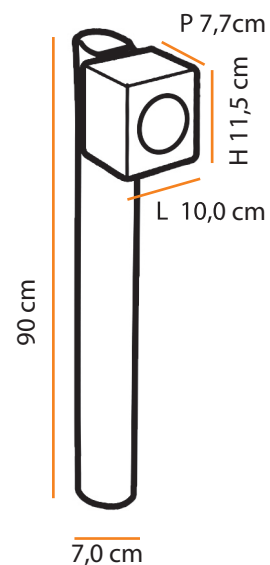

Cores Colors	BRANCO WHITE	AREIA SAND
Haste Eucalipto Eucalyptus Stem	B308	B312
Haste Alumínio Retangular Rectangular Aluminium Stem	B309	B315
Haste Alumínio 2" Stem Aluminium 2"	B311	B313
Haste Bronze Escuro 2" Dark Bronze Stem 2"	B310	B314

Dimensões / Dimensions:

Tatis Open

Balizador

Descrição do produto

Nome: Tatis
 Tipo: Balizador
 Uso: Externo
 Material: Cerâmica, Vidro e Eucalipto / Alumínio

Description of product

Name: Tatis
 Type: Path Lighting
 Use: Outdoor
 Material: Ceramic, Glass and Eucalyptus / Aluminium

máx. 60 W / 127 V 230 V/ G9

1x 