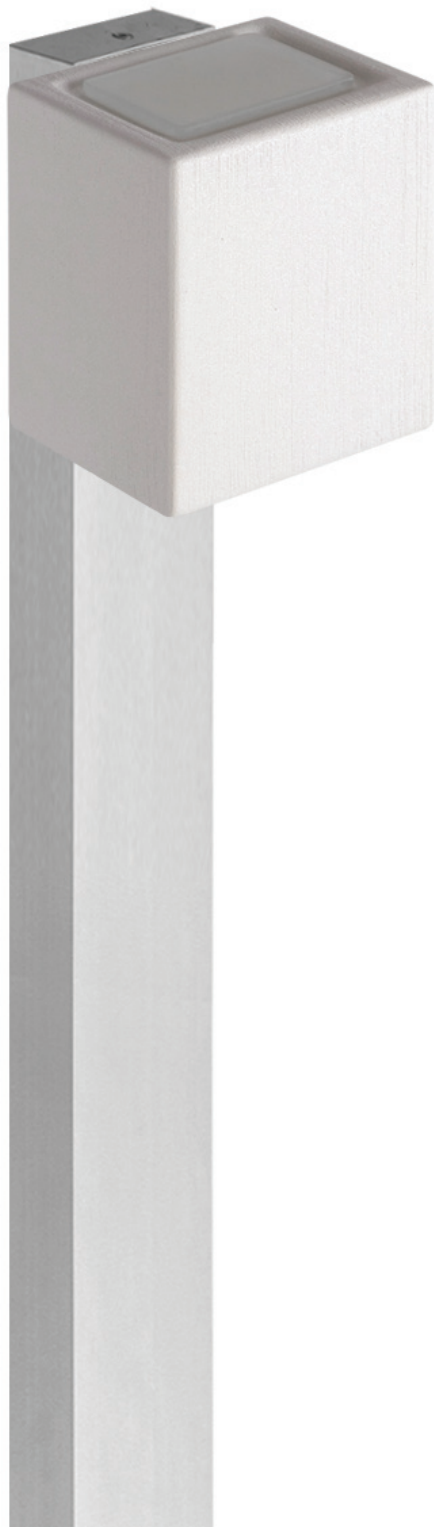

Dimensões / Dimensions:

Cores Colors	BRANCO WHITE	AREIA SAND	TERRACOTA TERRA-COTTA	TABACO TABACCO
Haste Alumínio Retangular Aluminium Rectangular Stem	B194	B202	B198	B206

Tatis

Descrição do produto

Nome: Tatis
Tipo: Balizador
Uso: Externo
Material: Cerâmica, Vidro e Alumínio / Eucalipto

Description of product

Name: Tatis
Type: Path Lighting
Use: Outdoor
Material: Ceramic, Glass and Aluminium / Eucalyptus

máx. 60 W / 127 V 230 V/ G9

1x

Balizador