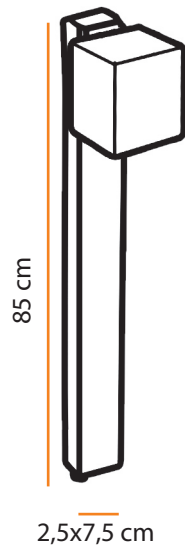

Dimensões / Dimensions:

Cores Colors	BRANCO WHITE	AREIA SAND	TERRACOTA TERRA-COTTA	TABACO TABACCO
Haste Alumínio Retangular Aluminium Rectangular Stem	B194	B202	B198	B206

Tatis

Descrição do produto

Nome: Tatis
Tipo: Balizador
Uso: Externo
Material: Cerâmica, Vidro e Alumínio / Eucalipto

Description of product

Name: Tatis
Type: Path Lighting
Use: Outdoor
Material: Ceramic, Glass and Aluminium / Eucalyptus

máx. 60 W / 127 V 230 V/ G9

1x

Balizador