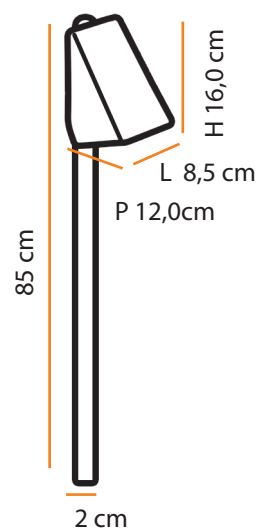


Cores Colors	BRANCO WHITE	AREIA SAND	TERRACOTA TERRA-COTTA	TABACO TABACCO				
Haste Alumínio 5/8" Aluminium Stem 5/8"	B137	B144	B140	B148				
Haste Bronze Escuro 5/8" Dark Bronze Stem 5/8"	B279	B281	B280	B282				

1,0

Dimensões / Dimensions:

Setta

Descrição do produto

Nome: Setta
 Tipo: Balizador
 Uso: Externo
 Material: Cerâmica e Alumínio

Description of product

Name: Setta
 Type: Path Lighting
 Use: Outdoor
 Material: Ceramic and Aluminium

máx. 60 W / 127 V 230 V / G9

1x 