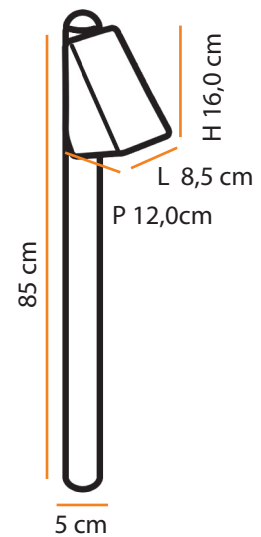

Cores Colors	BRANCO WHITE	AREIA SAND	TERRACOTA TERRA-COTTA	TABACO TABACCO
Haste Alumínio 2" Aluminium Stem 2"	B108	B143	B109	B147
Haste Bronze Escuro 2" Dark Bronze Stem 2"	B267	B265	B266	B264

Dimensões / Dimensions:

Setta

Descrição do produto

Nome: Setta
 Tipo: Balizador
 Uso: Externo
 Material: Cerâmica e Alumínio

Description of product

Name: Setta
 Type: Path Lighting
 Use: Outdoor
 Material: Ceramic and Aluminium

máx. 60 W / 127 V 230 V/ G9

1x 