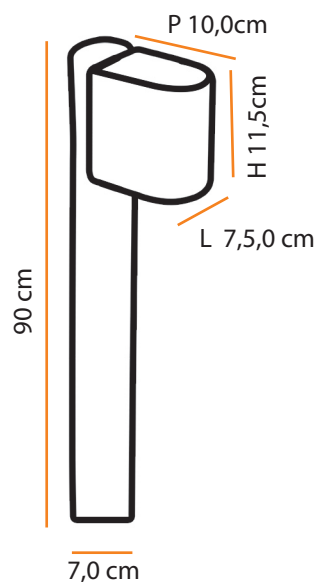

## Description of product

Name: Ida  
Type: Path Lighting  
Use: Externo  
Material: Ceramic, Glass and Eucalyptus

máx. 60 W / 127 V 230 V/ G9

1x 

## Dimensões / Dimensions:

Balizador

Cores Colors	BRANCO WHITE	AREIA SAND	TERRACOTA TERRA-COTTA	TABACO TABACCO
Haste Eucalipto Eucalyptus Stem	B210	B217	B213	B221