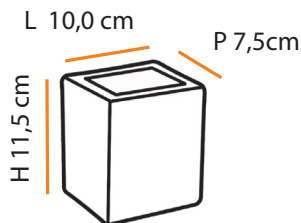

Type: Wall Sconce

Use: Indoor / Outdoor

Material: Ceramic and Glass

máx. 60 W / 127 V 230 V/ G9

1x 

0,6

Dimensões / Dimensions:

Cores Colors	BRANCO WHITE	AREIA SAND	TERRACOTA TERRA-COTTA	TABACO TABACCO
Código Code	A235	A256	A236	A257